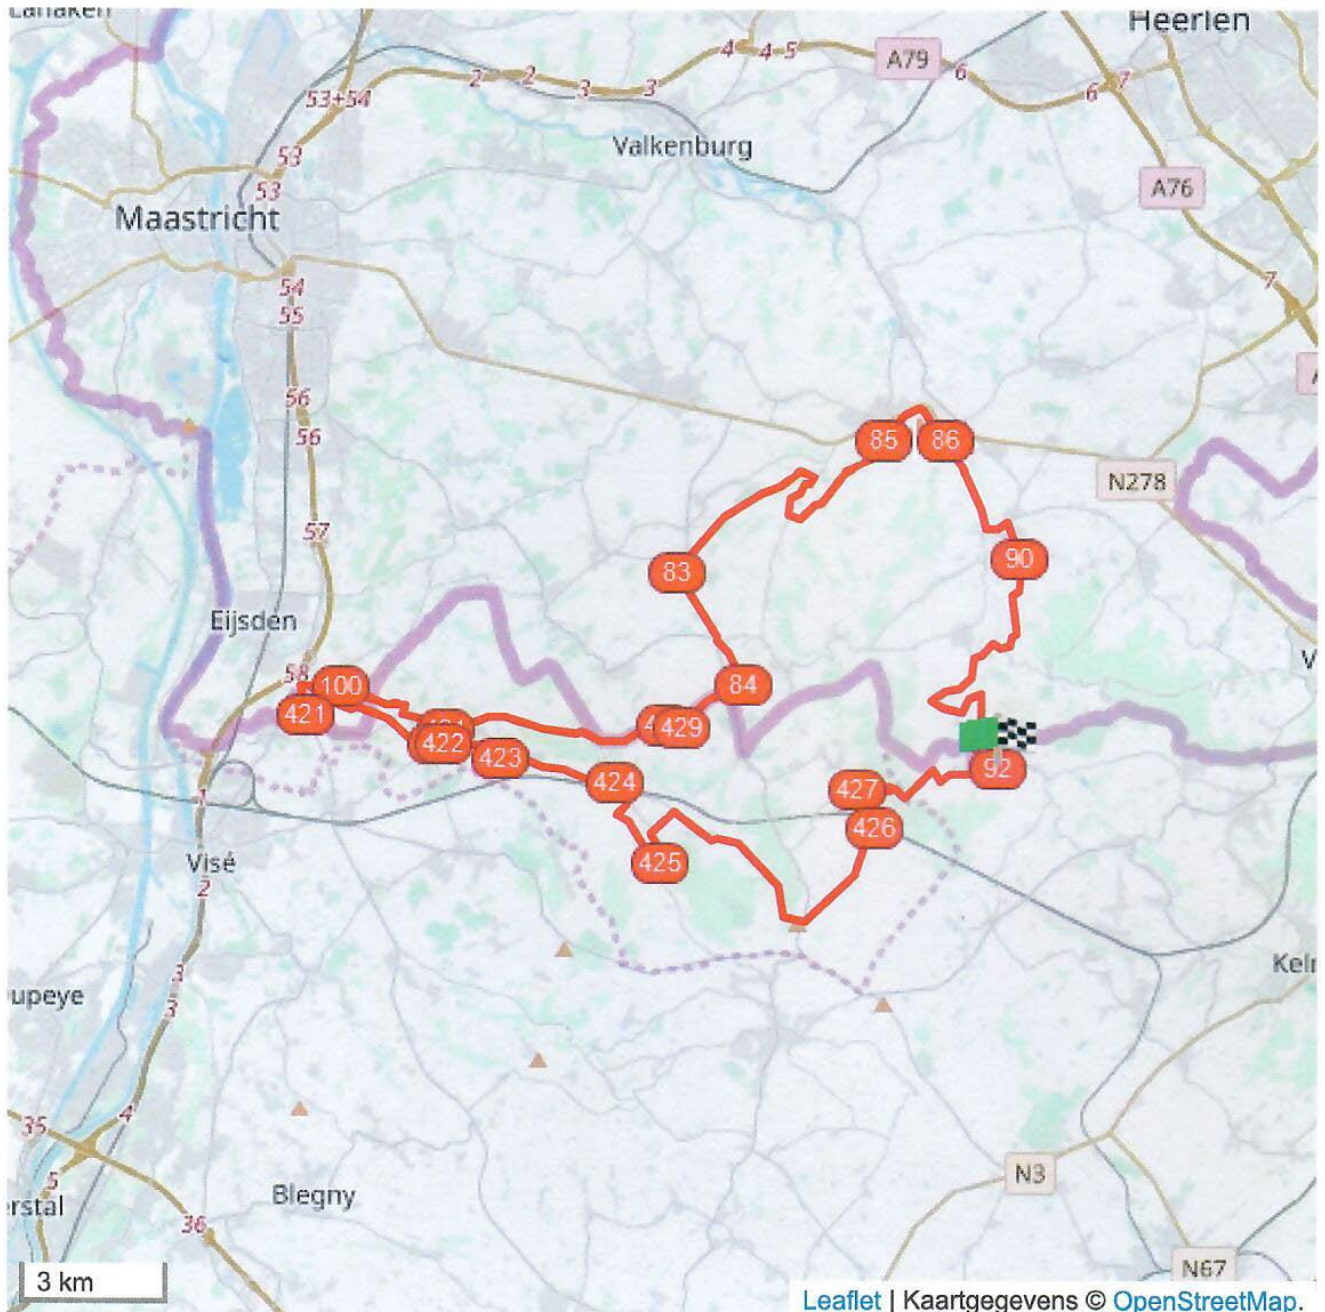

Fietsroute België 4

Route 61.2 km

Start- en eindpunt: op het kruispunt nabij Rue de Beusdael 92 in Plombières.
(dit is een suggestie, je kunt een knooppuntroute op elk punt oppakken)

92

Fietsknooppunt 92

Afstand tot volgende punt: 3.8 km

427

Fietsknooppunt 427

Afstand tot volgende punt: 1.0 km

426

Fietsknooppunt 426

Afstand tot volgende punt: 7.6 km

425

Fietsknooppunt 425

Afstand tot volgende punt: 2.4 km

424

Fietsknooppunt 424

Afstand tot volgende punt: 2.5 km

423

Fietsknooppunt 423

Afstand tot volgende punt: 1.3 km

422

Afstand tot volgende punt: 3.3 km

90

Fietsknooppunt 90

Afstand tot volgende punt: 7.3 km

92

Fietsknooppunt 92

Einde route