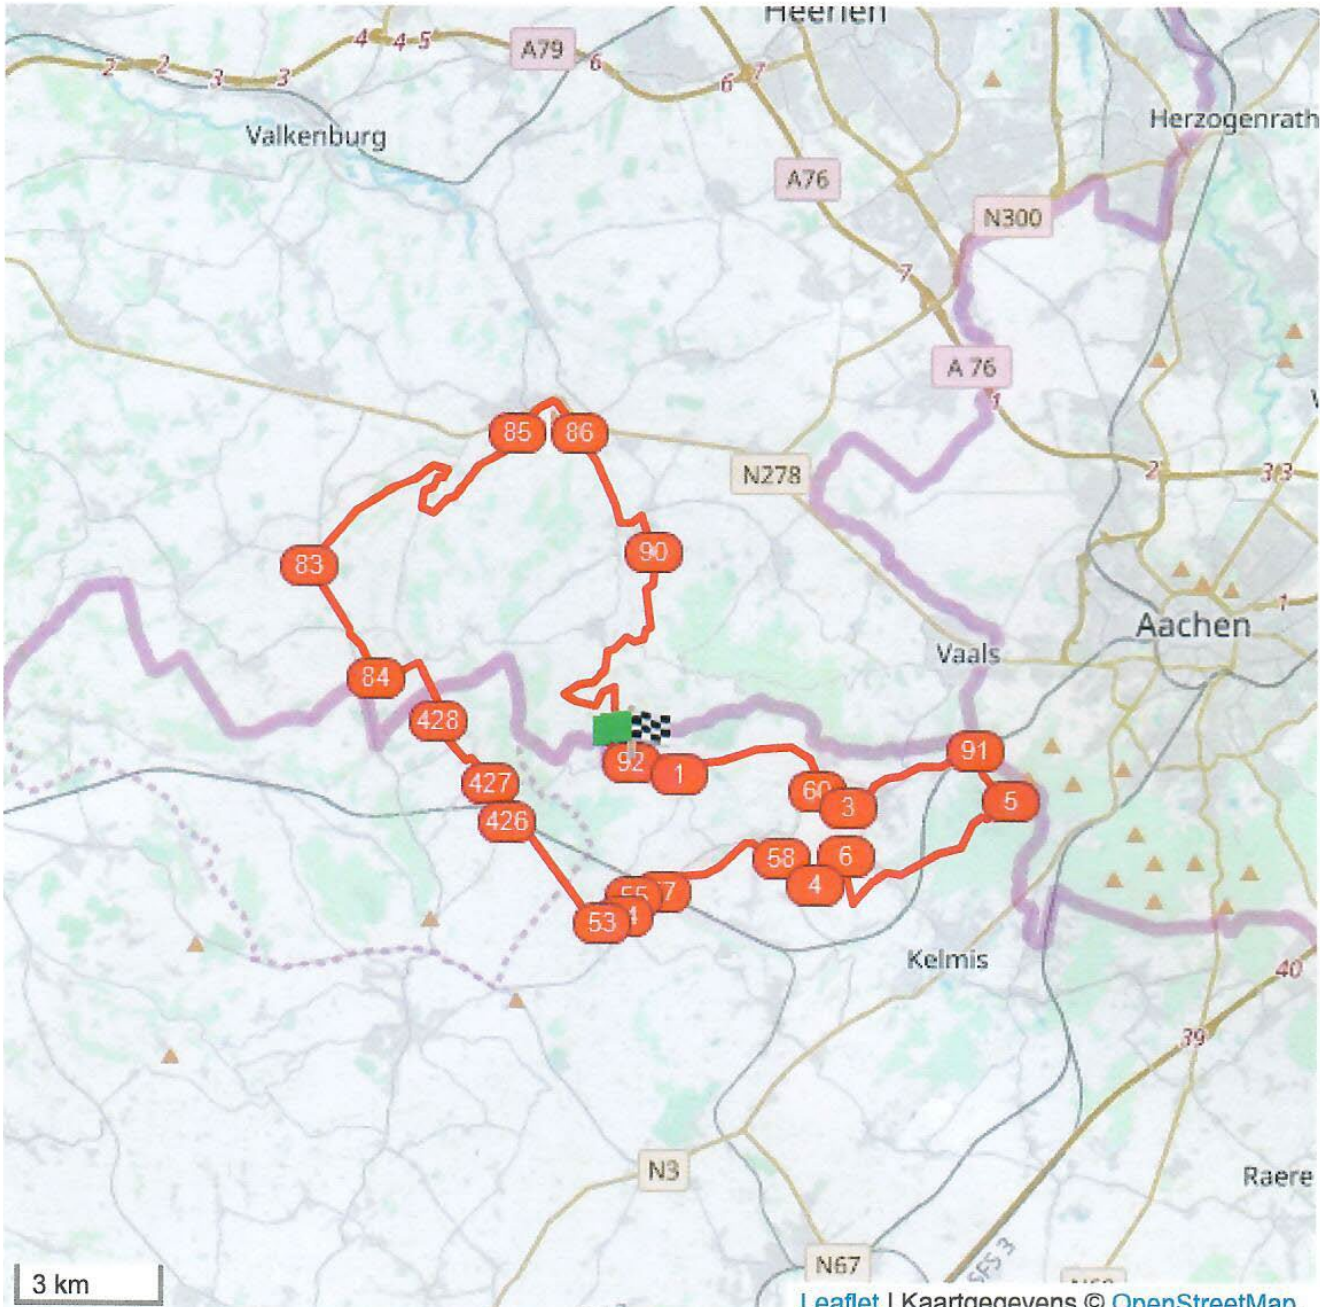

# Fietsroute België 3

Route 52.5 km

**Start- en eindpunt: Op de kruising nabij rue de beusdael 92 in Plombières**  
(Dit is een suggestie, je kunt een knooppuntroute op elk punt oppakken)

92

Fietsknooppunt 92

*Afstand tot volgende punt: 1.2 km*

1

Fietsknooppunt 1

*Afstand tot volgende punt: 3.7 km*

60

Fietsknooppunt 60

*Afstand tot volgende punt: 0.8 km*

3

Fietsknooppunt 3

*Afstand tot volgende punt: 3.6 km*

91

Fietsknooppunt 91

*Afstand tot volgende punt: 1.3*

5

Fietsknooppunt 5

*Afstand tot volgende punt: 5.1 km*

6

Fietsknooppunt 6

*Afstand tot volgende punt: 0.9 km*

4

Fietsknooppunt 4

*Afstand tot volgende punt: 0.9 km*

58

Fietsknooppunt 58