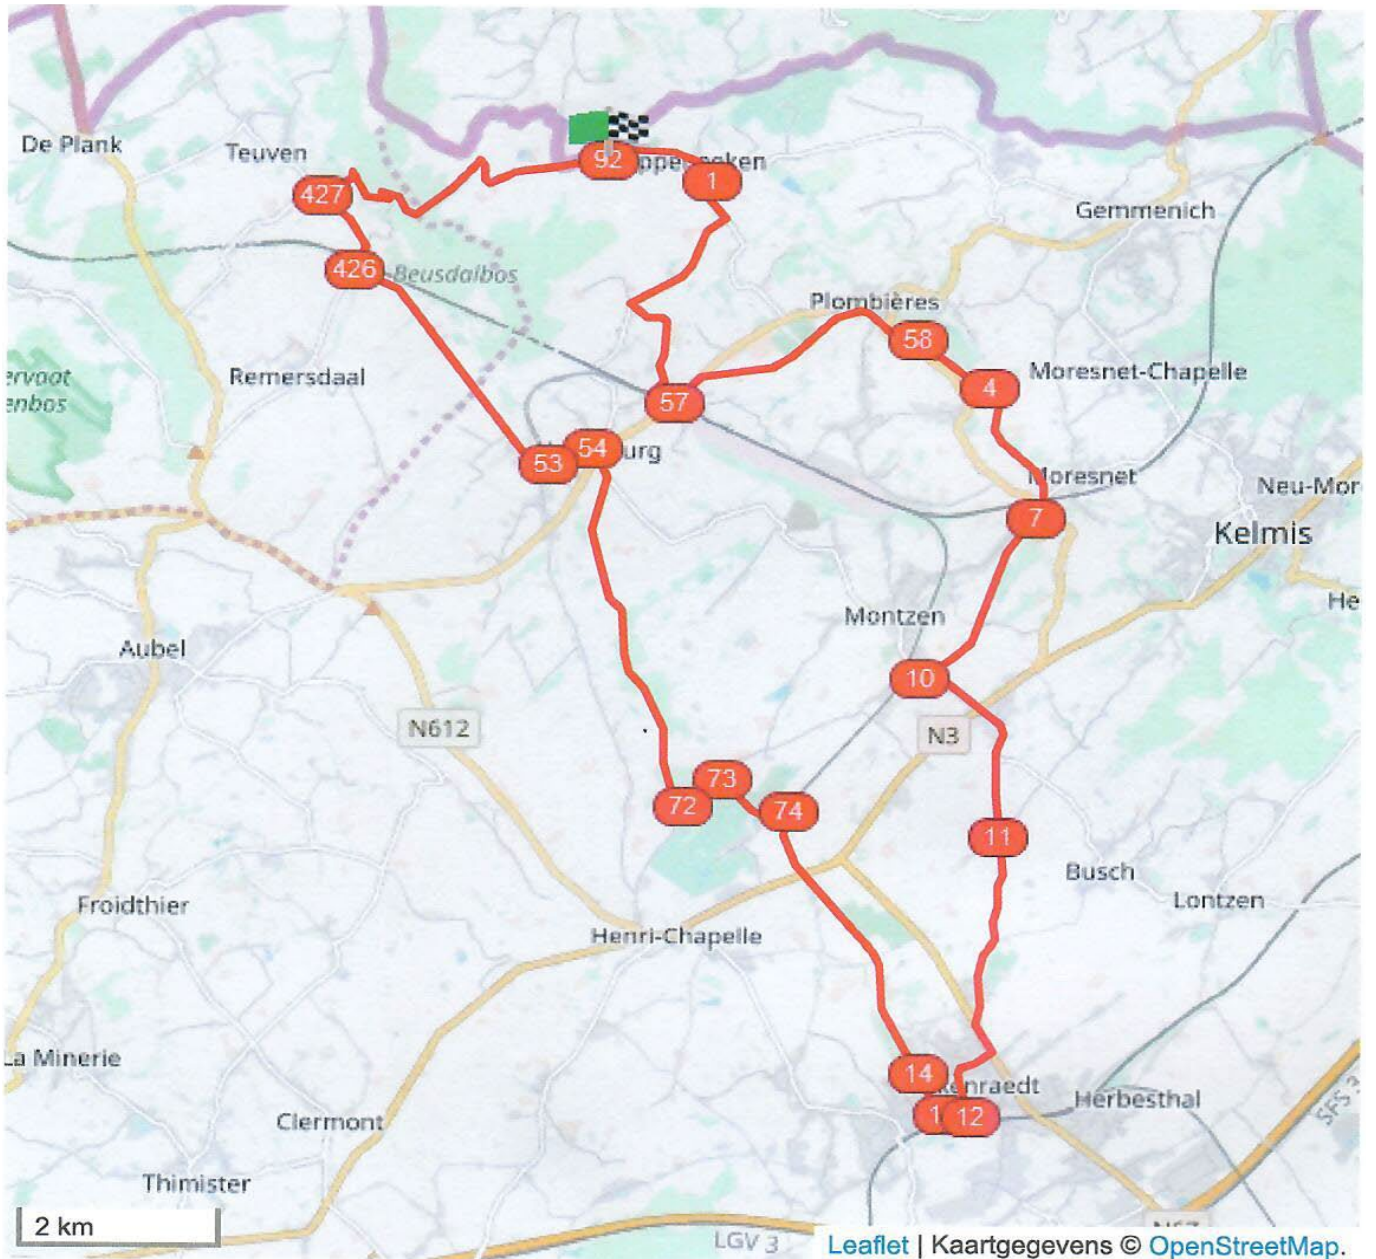

Fietsroute België 1

Route 35.6 km

Start- en eindpunt: Op de kruising nabij Rue de beusdael 92 in Plombières
(Dit is een suggestie, je kunt een knooppuntroute op elk punt oppakken)

92

Fietsknooppunt 92

Afstand tot volgende punt: 1.2 km

1

Fietsknooppunt 1

Afstand tot volgende punt: 3.3 km

57

Fietsknooppunt 57

Afstand tot volgende punt: 2.9 km

58

Fietsknooppunt 58

Afstand tot volgende punt: 0.9 km

4

Fietsknooppunt 4

Afstand tot volgende punt: 1.6 km

7

Fietsknooppunt 7

Afstand tot volgende punt: 2.1 km

10

Fietsknooppunt 10

Afstand tot volgende punt: 2.2

11

Fietsknooppunt 11

Afstand tot volgende punt: 3.3 km

12

Fietsknooppunt 12

Afstand tot volgende punt: 0.1 km